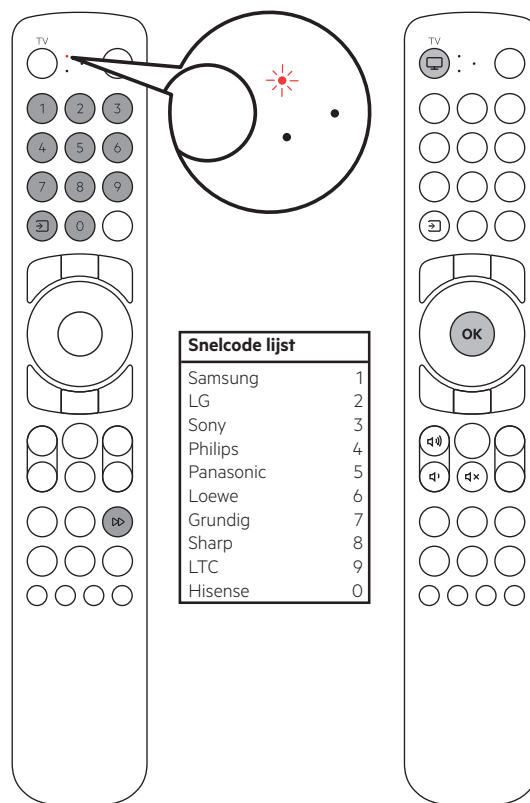

Controle afstemming

Lukt het afstemmen niet op deze manier of staat je tv-merk niet in de lijst?

Ga naar kpn.com/afstandsbediening voor jouw specifieke tv-code (deze code is anders dan een snelcode en bestaat altijd uit 3 cijfers).

Afstandsbediening afstemmen