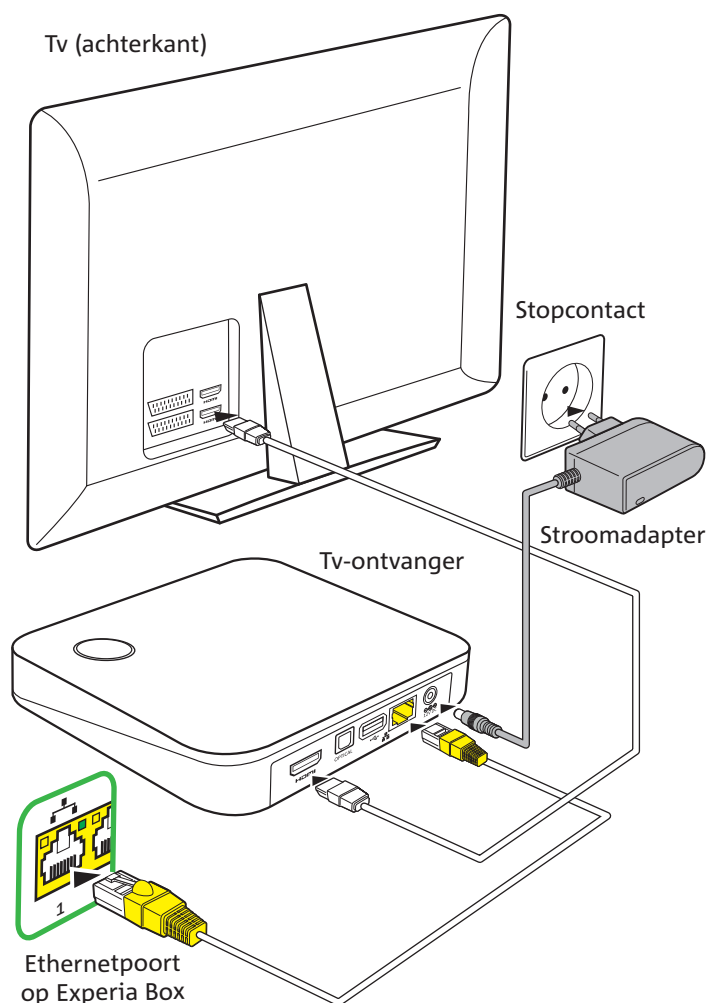

☐

Ingangsdatum gecontroleerd?

Pas vanaf de ingangsdatum van je abonnement is je tv-sigitaal actief. Je vindt de datum terug in je overeenkomst e-mail.

☐

Abonnementsgegevens bij de hand?

Je abonnementsnummer en pincode heb je per e-mail of SMS ontvangen. Ze zijn ook altijd terug te vinden in je MijnKPN omgeving op kpn.com/mijnkpn of via de app **MijnKPN**.

☐

Gebruik enkel de originele kabels.

Zorg dat je altijd de bijgeleverde stroomadapter en kabels gebruikt voor de tv-ontvanger.

Meer informatie

Ga naar kpn.com/handleidingen

1) Om Ultra High Definition kwaliteit (4K) te kunnen garanderen adviseren wij de tv-ontvanger bedraad aan te sluiten.

2) Als je meer dan vier tv-ontvangers wilt aansluiten, dan heb je de meegeleverde KPN Switch nodig. Kijk in de installatiekaart 'KPN Switch' voor meer informatie en hulp bij installatie.

Stap 1 tv-ontvanger aansluiten¹⁾

- Sluit de ethernetkabel met gele stekkers aan op de poort **[ETHERNET]** van je tv-ontvanger en een willekeurige gele Ethernetpoort van de Experia Box.²⁾
- Controleer of je televisie uit staat.
- Sluit de meegeleverde HDMI-kabel aan op de poort **[HDMI]** van je tv-ontvanger en de andere zijde op een HDMI-aansluitpunt van je televisie.
- Sluit de kabel van de stroomadapter aan op het aansluitpunt **[12V DC]** en steek de stekker in het stopcontact.

Herhaal deze stap voor elke tv-ontvanger.