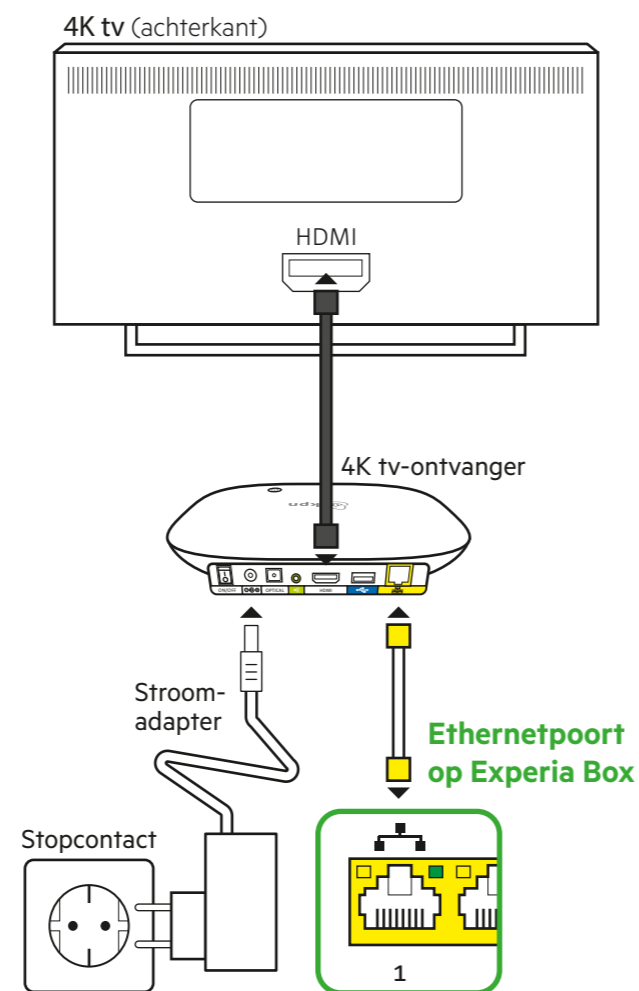

Meer informatie

Ga naar kpn.com/handleidingen voor meer informatie en uitleg over de extra aansluitmogelijkheden van randapparatuur en het gebruik van Interactieve TV.

- 1) Om Ultra High Definition kwaliteit (4K) te kunnen garanderen adviseren wij de 4K tv-ontvanger altijd bedraad aan te sluiten.
- 2) Als je meer dan vier 4K tv-ontvangers wilt aansluiten, dan heb je de meegeleverde KPN Switch nodig. Kijk in de installatiekaart 'KPN Switch' voor meer informatie en hulp bij installatie.
- 3) De nieuwe 4K tv-ontvanger en 4K afstandsbediening zijn uitgerust met Bluetooth-technologie. Hierdoor kan de 4K tv-ontvanger uit het zicht (bijvoorbeeld in een kastje) worden geplaatst.

Stap 1 4K tv-ontvanger aansluiten¹⁾

- Sluit de ethernetkabel met gele stekkers aan op de poort [ETHERNET] van je 4K tv-ontvanger en een willekeurige gele Ethernetpoort van de Experia Box.²⁾
- Controleer of je televisie uit staat.
- Verbind de poort [HDMI] van je 4K tv-ontvanger met een HDMI-aansluitpunt op je televisie. Gebruik hiervoor de meegeleverde HDMI-kabel.
- Sluit de kabel van de stroomadapter aan op het aansluitpunt [12V DC] en steek de stekker in het stopcontact.
- Zet je 4K tv-ontvanger aan met de knop [POWER] aan de achterkant. De 4K tv-ontvanger start nu op.

Herhaal deze stap voor elke 4K tv-ontvanger.³⁾

Stap 2 Activeren en instellen

- Zet je televisie aan.
- Selecteer het juiste HDMI input-kanaal van je televisie.
- Plaats de AAA-batterijen in de witte 4K afstandsbediening.
- Wacht op de instructies in het scherm. Dit kan enkele minuten duren.
- Voer je abonnementsnummer en pincode in met de witte 4K afstandsbediening. Je abonnementsnummer en pincode zijn hetzelfde voor al je 4K tv-ontvangers.