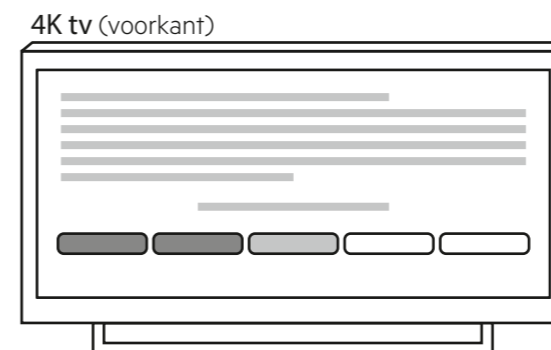

4K afstandsbediening
(Zwarte achterkant)

Stap 3 4K afstandsbediening afstemmen (optioneel)

De 4K afstandsbediening kan zowel je 4K tv-ontvanger als je televisie en/of Home Cinema Set bedienen, zodat je niet telkens hoeft te wisselen tussen verschillende afstandsbedieningen. Hiervoor moet de 4K afstandsbediening afgestemd worden op je type televisie en/of Home Cinema Set. Dit kan meteen na het invoeren van je abonnementsgegevens. Kies dan **Nu afstemmen**.

Wil je dit op een ander moment doen? Druk op de knop **menu**, **Instellingen, Afstandsbediening instellingen** en volg de instructies op het scherm.